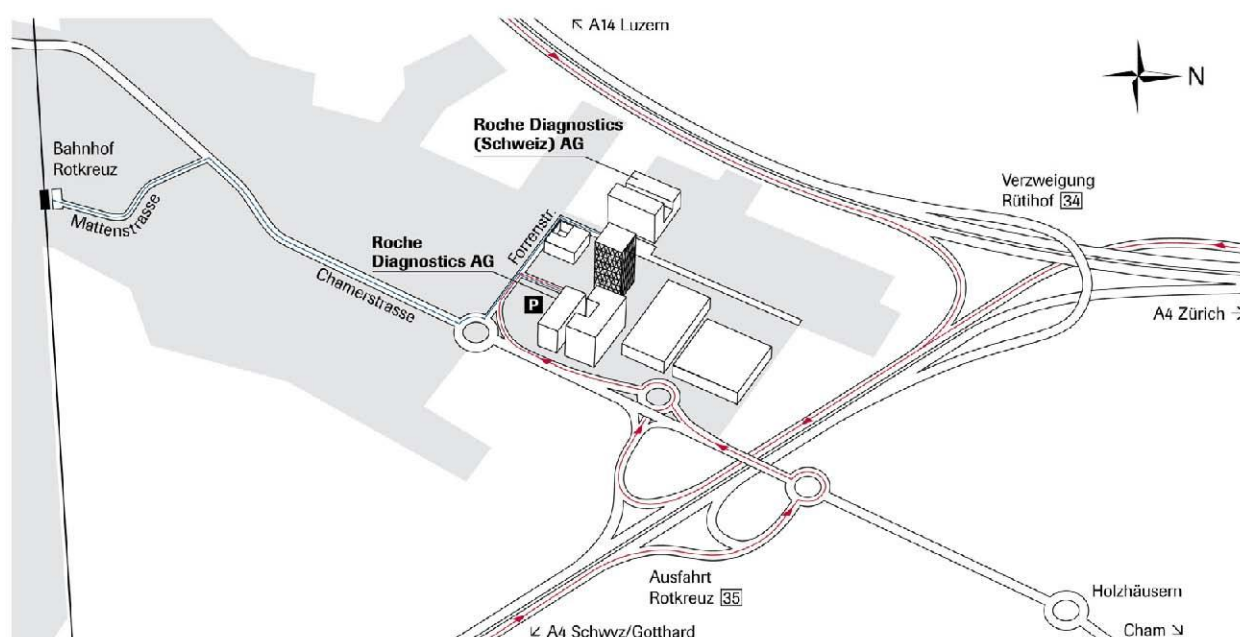

Wegbeschreibung

Adresse Roche Diagnostics AG Forrenstrasse, 6343 Rotkreuz Schweiz

Telefon: +41 (41) 799 22 44

Telefax: +41 (41) 790 34 80

E-mail und

Internet: <http://www.roche.ch/rotkreuz>

Die Roche Diagnostics AG ist sowohl per Bahn und Bus als auch per Auto oder Flugzeug einfach zu erreichen.

Mit dem Zug

Sie können mit den SBB zum Bahnhof Rotkreuz fahren und dann entweder einen Bus nehmen oder Sie entscheiden sich für einen rund zehnmütigen Fussweg. Die Karte zeigt Ihnen den Weg.

Am Bahnhof können Sie den **Bus Nr. 8** (Haltestelle Rotkreuz Bhf Süd) nehmen und bis zur Haltestelle **Blegi** (6. Haltestelle ab Bhf Süd) fahren und dort aussteigen. Es besteht auch die Möglichkeit, den **Bus** mit der Nr. **51** (Haltestelle Rotkreuz Bhf Nord) zu nehmen und ebenfalls bis zur Haltestelle **Blegi** (1. Haltestelle nach Bhf Nord) zu fahren.